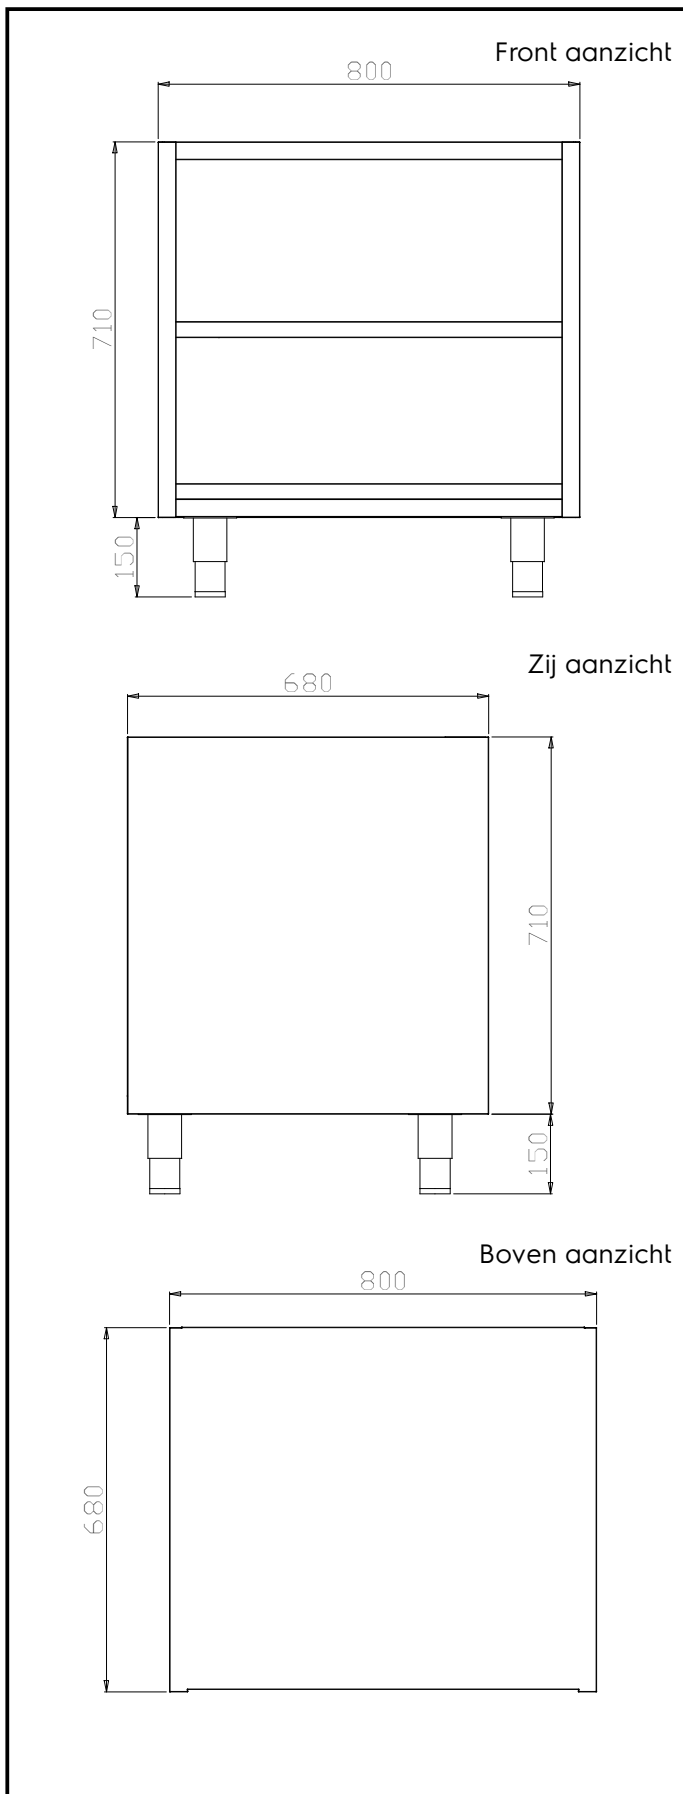

Omschrijving

Product Nr.

Modular Preparation open onderbouwkast, zonder bovenblad. Inwendige afmetingen 730x620x645 mm. De kast is volledig uitgevoerd in roestvrijstaal AISI304. Deels dubbelwandig uitgevoerd met interne zijwanden die de constructie ondersteunen. De bodem is voor en achter in lengterichting versterkt met C-profielen, als solide basis voor de stelpoten. De interne bodemplaat is uitgevoerd met onder 45° afgeschuinde achter- en zijranden. Het tussenschap is aan de randen dubbel omgezet en is op 3 posities in hoogte verstelbaar. 150 mm hoge roestvrijstalen stelpoten 65x65 mm.

Uitvoering

- Plaatsing op een bouwkundige sokkel is mogelijk na demontage van de stelpoten.
- Zeer eenvoudig schoon te maken dankzij de gladde wanden.

Constructie

- Vervaardigd van roestvrijstaal AISI304 met scotch brite afwerking.
- De bodem is voor en achter in lengterichting versterkt met roestvrijstalen C-profielen, dikte 1,5 mm.
- De dragende interne zijwanden hebben 45° inwendige verbindingshoeken.
- 30 mm hoog tussenschap van roestvrijstaal AISI304, met dubbel omgezette randen; het tussenschap is op 3 hoogtes verstelbaar.
- Geluiddempende versterkingen tussen de interne en externe zijpanelen, voor een extra solide constructie.
- Geplaatst op 150 mm hoge stelpoten (verstelbaar 0/+90 mm) van roestvrijstalen buis 65x65 mm.

Goedkeuring _____

Algemene gegevens

Inwendige afmetingen,
 lengte

121812 (TERG8) 730 mm

Inwendige afmetingen,
 breedte

675 mm

Inwendige afmetingen,
 hoogte

640 mm

Externe afmetingen, lengte

800 mm

Externe afmetingen,
 breedte

680 mm

Externe afmetingen, hoogte

860 mm

Gewicht, netto

ISO 9001; ISO 14001 kg